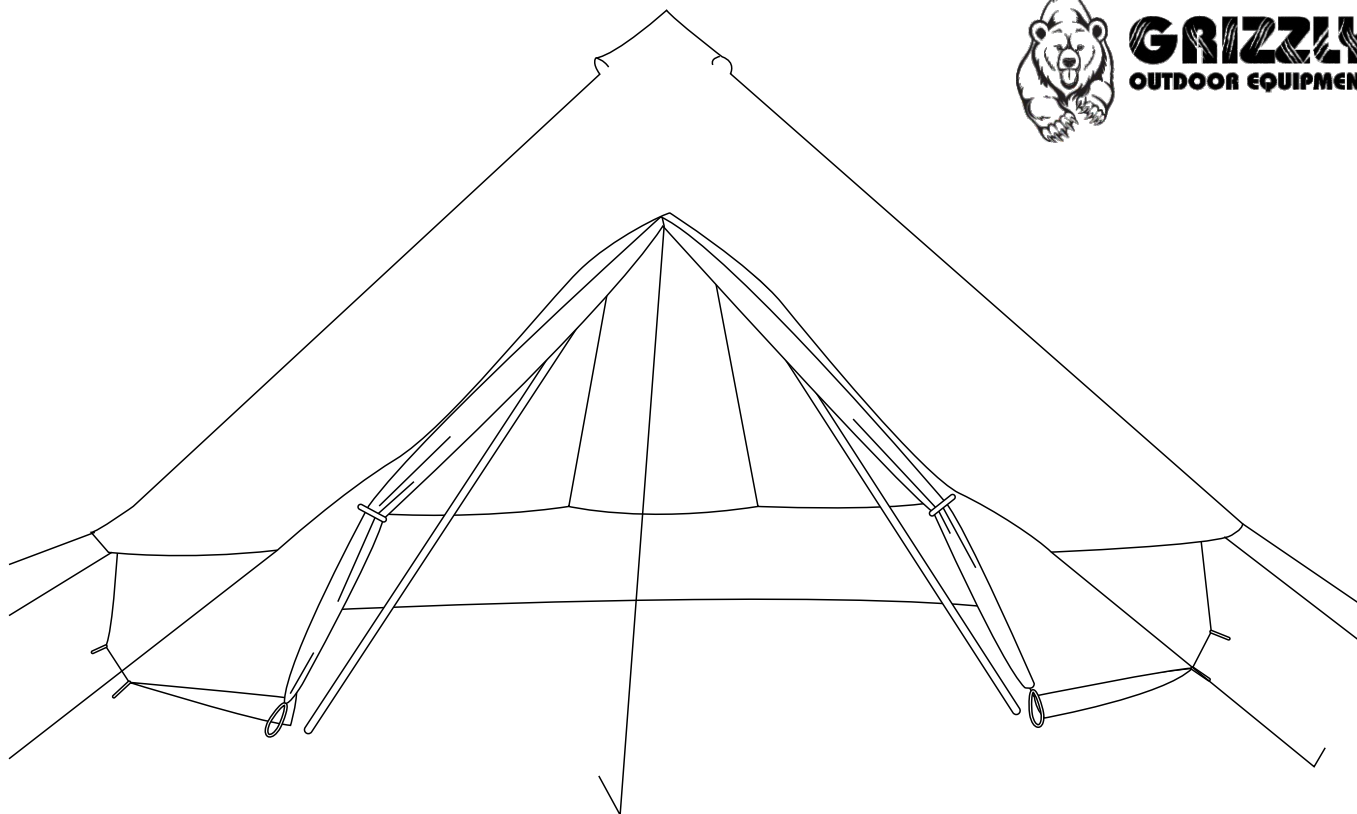

Stany kruhového tvaru

Sahara, Atlas a Nomad (velikost 1)

Stany kruhového tvaru s průměrem 4 m, vchod na zip, větrání ve špici a pod okapnicí. Bočnice lze vyrolovat.

Sahara XXL, Zaire a Nomad XXL (velikost 2)

Stany kruhového tvaru s průměrem 4,5 m, vchod na zip (Sahara XXL) nebo na kombi uzávěr (zip/smyčka kroužek)- Zaire a Nomad XXL, větrání ve špici a pod okapnicí. Bočnice lze vyrolovat.

Klondike, Grizzly a Eldorado (velikost 3)

Stany kruhového tvaru s průměrem 5 m, vchod na smyčku kroužek, větrání ve špici a pod okapnicí, bočnice lze vyrolovat.

Součást dodávky:

velikost 1 + 3 - ocelová středová tyč
velikost 2 - dřevěná středová tyč
vchodová konstrukce
kolíky
kotvící šňůry
obal