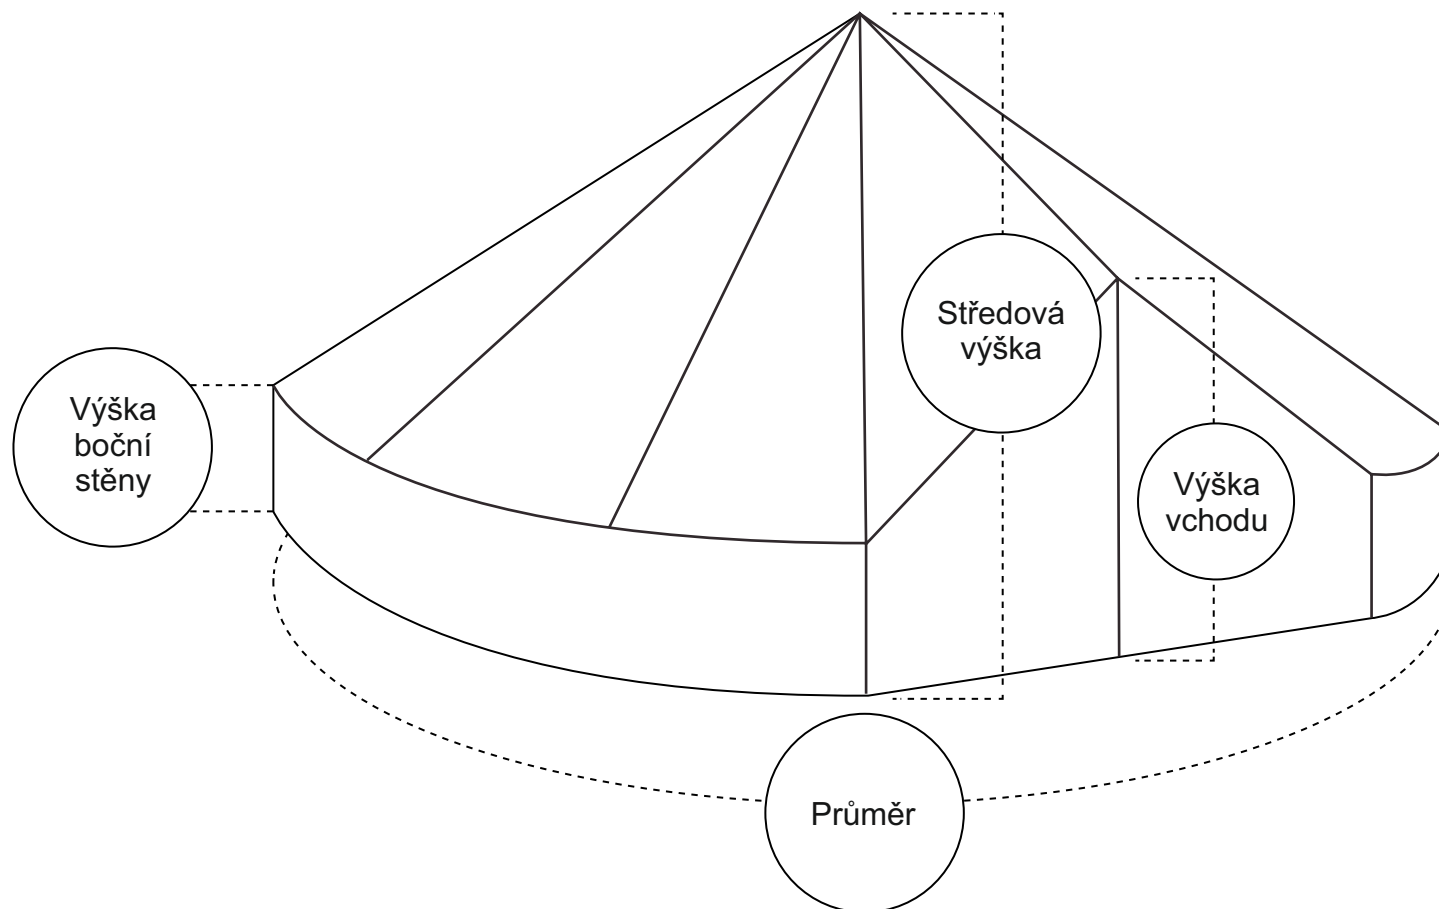

Stany kruhového tvaru

	Velikost 1	Velikost 2	Velikost 3
Středová výška	2.5m	3m	3m
Výška vchodu	1.5m	1.7m	1.7m
Průměr	4m	4.5m	5m
Výška boční stěny	0.6m	0.6m	0.6m